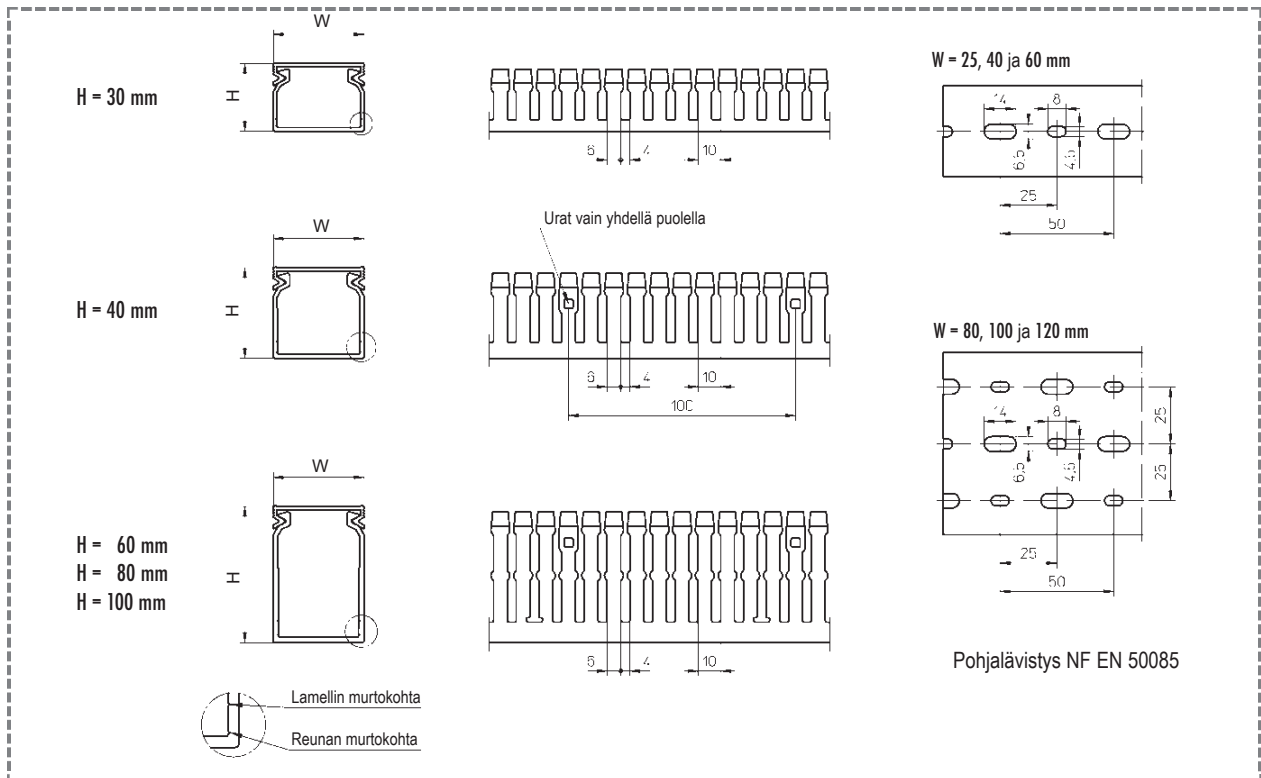

# TUOTETIETO

tyyppi	osanro.	osanro.	60	H mm	W mm	Kaapelit per kouru (täyttö 50 %)			Kannet (vain) osanro.	48
						1 mm <sup>2</sup> Ø 2,9 mm	1,5 mm <sup>2</sup> Ø 3,2 mm	2,5 mm <sup>2</sup> Ø 3,5 mm		
GN 30 x 25	0839 0131 013	0839 0031 013	60	30	25	37	31	26	0839 0500 013	48
GN 30 x 40	0839 0132 013	0839 0032 013	36	30	40	68	56	47	0839 0510 013	24
GN 40 x 25	0839 0141 013	0839 0041 013	48	40	25	52	43	36	0839 0500 013	48
GN 40 x 40	0839 0142 013	0839 0042 013	32	40	40	94	77	64	0839 0510 013	24
GN 40 x 60	0839 0143 013	0839 0043 013	24	40	60	149	122	102	0839 0520 013	24
GN 40 x 80	0839 0144 013	0839 0044 013	24	40	80	204	168	140	0839 0530 013	24
GN 40 x 100	0839 0145 013	0839 0045 013	12	40	100	259	213	178	0839 0540 013	12
GN 60 x 25	0839 0151 013	0839 0051 013	48	60	25	80	66	55	0839 0500 013	48
GN 60 x 40	0839 0152 013	0839 0052 013	32	60	40	144	118	99	0839 0510 013	24
GN 60 x 60	0839 0153 013	0839 0053 013	24	60	60	229	188	157	0839 0520 013	24
GN 60 x 80	0839 0154 013	0839 0054 013	16	60	80	313	257	215	0839 0530 013	24
GN 60 x 100	0839 0155 013	0839 0055 013	16	60	100	398	327	273	0839 0540 013	12
GN 60 x 120	0839 0156 013	0839 0056 013	12	60	120	483	397	332	0839 0550 013	12
GN 80 x 25	0839 0161 013	0839 0061 013	24	80	25	107	88	74	0839 0500 013	48
GN 80 x 40	0839 0162 013	0839 0062 013	24	80	40	193	159	133	0839 0510 013	24
GN 80 x 60	0839 0163 013	0839 0063 013	24	80	60	308	253	211	0839 0520 013	24
GN 80 x 80	0839 0164 013	0839 0064 013	16	80	80	422	347	290	0839 0530 013	24
GN 80 x 100	0839 0165 013	0839 0065 013	12	80	100	537	441	369	0839 0540 013	12
GN 80 x 120	0839 0166 013	0839 0066 013	16	80	120	652	535	447	0839 0550 013	12
GN 100 x 40	0839 0171 013	0839 0071 013	24	100	40	240	198	165	0839 0510 013	24
GN 100 x 60	0839 0172 013	0839 0072 013	16	100	60	384	316	264	0839 0520 013	24
GN 100 x 80	0839 0173 013	0839 0073 013	16	100	80	529	435	363	0839 0530 013	24
GN 100 x 100	0839 0174 013	0839 0074 013	16	100	100	673	553	462	0839 0540 013	12