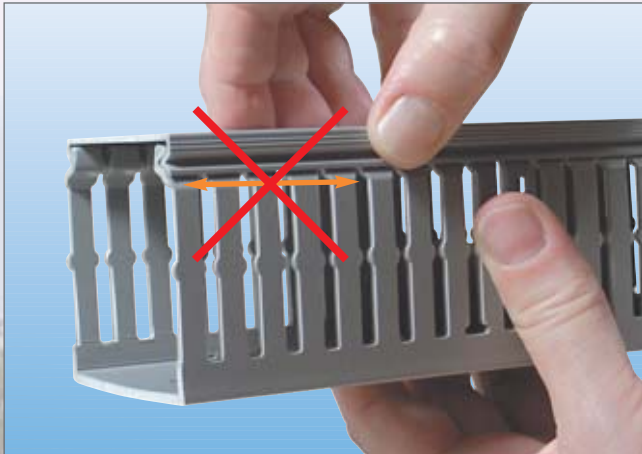

# UUSI KAAPELIKOURU GN

Kaapelikouru on sertifioidusti **lyijytön** ja RoHS-direktiivin mukainen.

Ota **ukeva ote** kourun kannesta.

Kannen **helppo** avaaminen ja sulkeminen.

**Katkaise** varsien jalkalistasta.