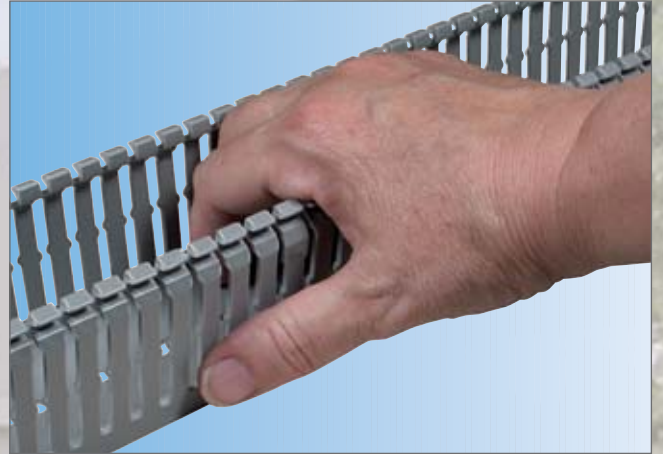

Merkintäliuskojen viimeistely tekee siitä turvallisen.