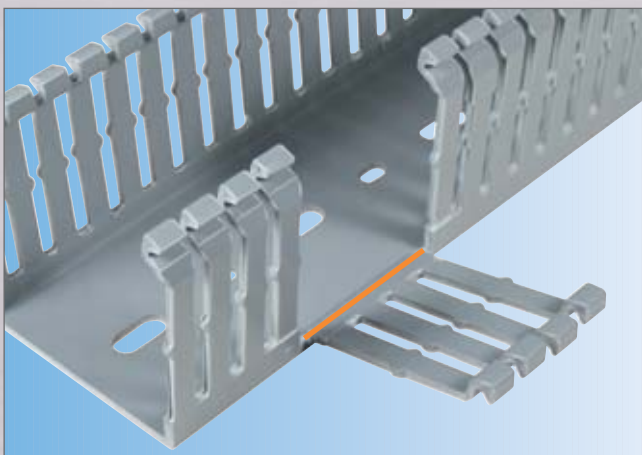

# UUSI KAAPELIKOURU GN

Kaapelikouru on sertifioidusti **lyijytön** ja RoHS-direktiivin mukainen.

Ota **ukeva ote** kourun kannesta.

Kannen **helppo** avaaminen ja sulkeminen.

**Katkaise** varsien jalkalistasta.