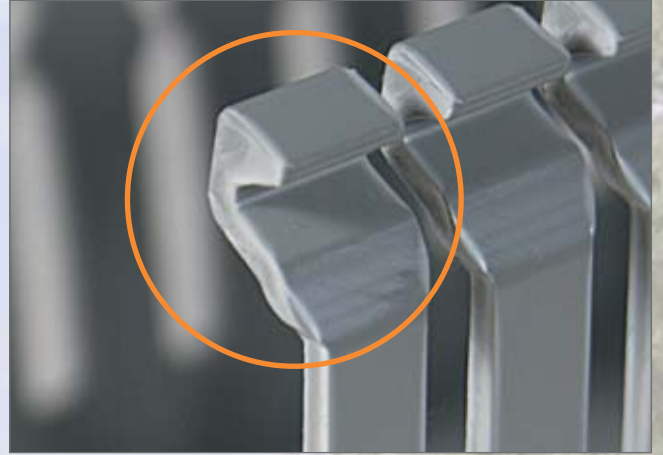

UUSI KAAPELIKOURU GN

Innovatiivinen rakenne.